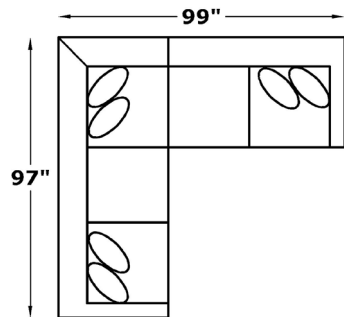

CONFIGURATIONS

-64, -27