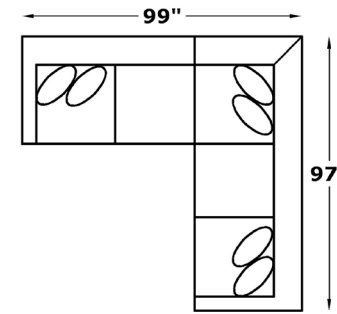

CONFIGURATIONS

-28, -63