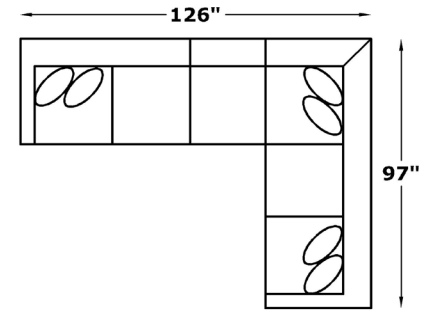

-06
LAF Chaise Lounge
W-35 D-65

-27
RAF Loveseat
W-61 D-38

-28
LAF Loveseat
W-61 D-38

-39
Armless Chair
W-27 D-38

-43
Armless Loveseat
W-54 D-38

-63
RAF Corner Sofa
W-97 D-38

-64
LAF Corner Sofa
W-97 D-38

England
FURNITURE CO.

a L A B O Y company

CUSTOM
for YOU
FAST *by* US!

CONFIGURATIONS

-64, -39, -27

-64, -43, -63

-28, -39, -63

-64, -43, -05

-06, -43, -63