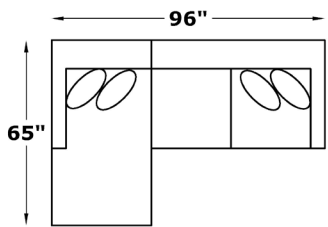

-06
LAF Chaise Lounge
W-35 D-65

-27
RAF Loveseat
W-61 D-38

-28
LAF Loveseat
W-61 D-38

-39
Armless Chair
W-27 D-38

-43
Armless Loveseat
W-54 D-38

-63
RAF Corner Sofa
W-97 D-38

-64
LAF Corner Sofa
W-97 D-38

England
FURNITURE CO.

a L A B O Y company

CUSTOM
for YOU
FAST *by* US!

CONFIGURATIONS

-64, -39, -27

-64, -43, -63

-28, -39, -63

-64, -43, -05

-06, -43, -63