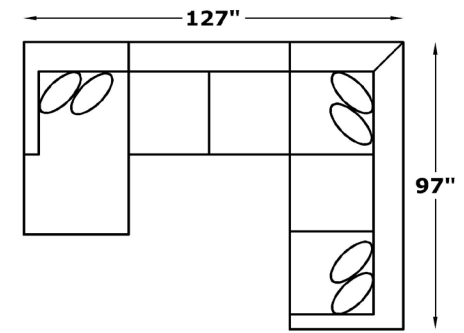

-06
LAF Chaise Lounge
W-35 D-65

-27
RAF Loveseat
W-61 D-38

-28
LAF Loveseat
W-61 D-38

-39
Armless Chair
W-27 D-38

-43
Armless Loveseat
W-54 D-38

-63
RAF Corner Sofa
W-97 D-38

-64
LAF Corner Sofa
W-97 D-38

England
FURNITURE CO.

a L A B O Y company

CUSTOM
for YOU
FAST *by* US!

CONFIGURATIONS

-64, -39, -27

-64, -43, -63

-28, -39, -63

-64, -43, -05

-06, -43, -63