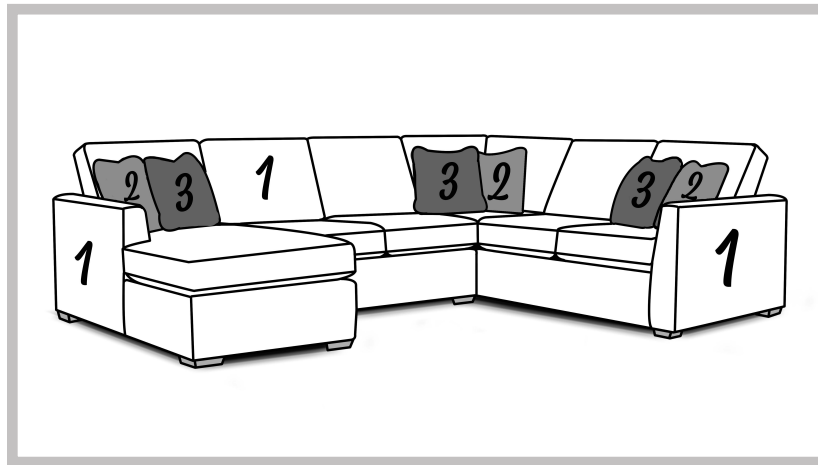

-06
LAF Chaise Lounge
W-35 D-65

-27
RAF Loveseat
W-61 D-38

-28
LAF Loveseat
W-61 D-38

-39
Armless Chair
W-27 D-38

-43
Armless Loveseat
W-54 D-38

-63
RAF Corner Sofa
W-97 D-38

-64
LAF Corner Sofa
W-97 D-38

England
FURNITURE CO.

a L A B O Y company

CUSTOM
for YOU
FAST *by* US!

CONFIGURATIONS

-64, -39, -27

-64, -43, -63

-28, -39, -63

-64, -43, -05

-06, -43, -63