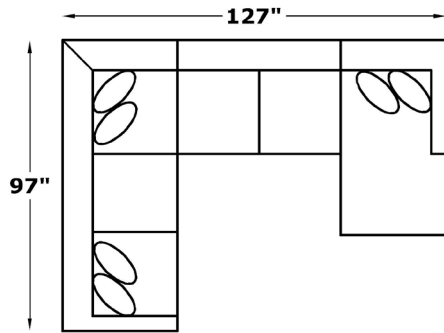

-06
LAF Chaise Lounge
W-35 D-65

-27
RAF Loveseat
W-61 D-38

-28
LAF Loveseat
W-61 D-38

-39
Armless Chair
W-27 D-38

-43
Armless Loveseat
W-54 D-38

-63
RAF Corner Sofa
W-97 D-38

-64
LAF Corner Sofa
W-97 D-38

England
FURNITURE CO.

a L A B O Y company

CUSTOM
for YOU
FAST *by* US!

CONFIGURATIONS

-64, -39, -27

-64, -43, -63

-28, -39, -63

-64, -43, -05

-06, -43, -63