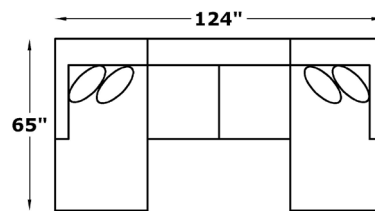

-06, -43, -05