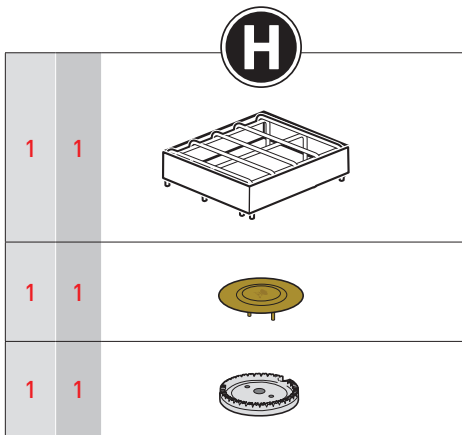

- ⚠ قم بقصّ الزوايا الأربع للصندوق الكرتوني وقم بطيّ الجوانب لأسفل.
- ⚠ قم بتجميع الشواية على سطح أفقي ومستو وناعم.
- ⚠ قم بإزالة الغلاف الواقي من على الأجزاء المصنوعة من الاستانلس ستيل قبل التركيب.
- ⚠ لا تستخدم أدوات كهربائية للتجميع.
- ⚠ يحتاج التجميع إلى شخصين.
- ⚠ قد توجد اختلافات ظاهرة بين الرسومات والموديل الذي اشتريته.
- ⚠ احتفظ بالغطاء مغلقًا دائمًا عند تجميع شوايتك أو تحريكها.

**TOOLS INCLUDED:**  
الأدوات المرفقة:

**TOOLS REQUIRED:**  
الأدوات المطلوبة:

⚠ Save hardware.

⚠ احتفظ بالأدوات.

335	435	
		<b>A</b>
3	4	
2	2	
2	2	
1	1	
3	4	
1	1	
1	1	
1	1	
1	1	
1	1	
1	1	
1	1	

335	435	
		<b>A</b>
1	1	
1	1	
1	1	

		<b>B</b>
5	7	

		<b>C</b>
1	2	

		<b>D</b>
1	1	

		<b>E</b>
2	2	

335	435	
1	1	
1	1	
1	1	
1	1	
1	1	
1	1	
1	1	
1	1	

335	435	<i>For select models only. للموديلات المختارة فقط.</i>
3	3	

3	3	<b>A</b>
		

1	1	
		