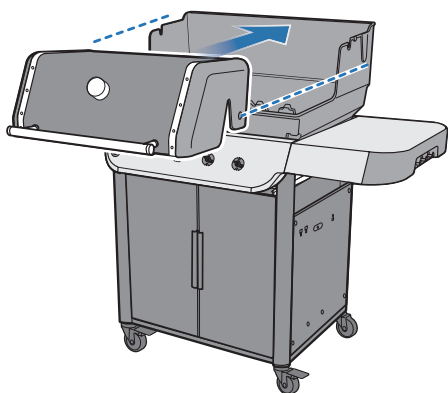

-1

Extra fastener(s).  
أداة (أدوات) التثبيت الإضافية.

⚠ **WARNING:** Always keep lid closed when assembling or moving your barbecue.

⚠ تحذير: احتفظ بالغطاء مغلقًا دائمًا عند تجميع شوايتك أو تحريكها.

45

46