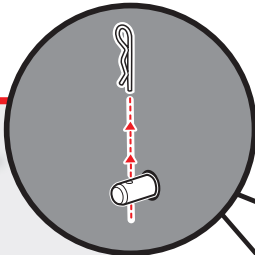

- ⚠ قم بقصّ الزوايا الأربع للصندوق الكرتوني وقم بطيّ الجوانب لأسفل.
- ⚠ قم بتجميع الشواية على سطح أفقي ومستو وناعم.
- ⚠ قم بإزالة الغلاف الواقي من على الأجزاء المصنوعة من الاستانلس ستيل قبل التركيب.
- ⚠ لا تستخدم أدوات كهربائية للتجميع.
- ⚠ يحتاج التجميع إلى شخصين.
- ⚠ قد توجد اختلافات ظاهرة بين الرسومات والموديل الذي اشتريته.
- ⚠ احتفظ بالغطاء مغلقًا دائمًا عند تجميع شوايتك أو تحريكها.

**TOOLS INCLUDED:**  
الأدوات المرفقة:

**TOOLS REQUIRED:**  
الأدوات المطلوبة:

⚠ Save hardware.

⚠ احتفظ بالأدوات.

335	435	
		<b>A</b>
3	4	
2	2	
2	2	
1	1	
3	4	
1	1	
1	1	
1	1	
1	1	
1	1	
1	1	
1	1	

335	435	
		<b>A</b>
1	1	
1	1	
1	1	