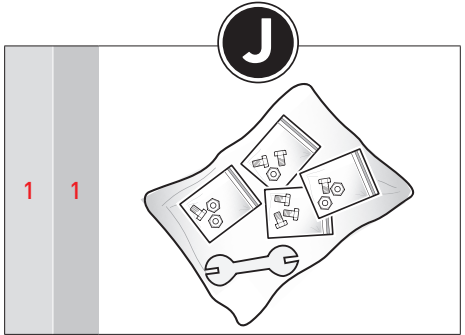

335	435	
1	1	
1	1	
1	1	
1	1	
1	1	
1	1	
1	1	
1	1	

335	435	<i>For select models only. للموديلات المختارة فقط.</i>
3	3	

3	3	A

1	1	

1	1	

1	1	F