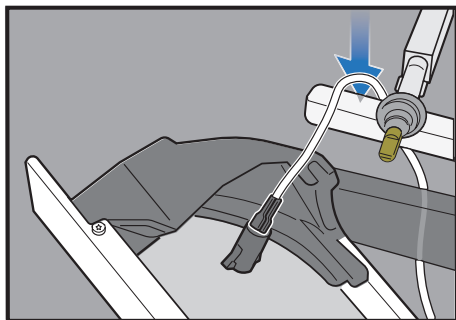

⚠ موديلات 435 فقط: بلزوم تثبيت الموصل الحلقي بإحكام في المجمع باستخدام برغي.

33

34

35

36

-2

37

38