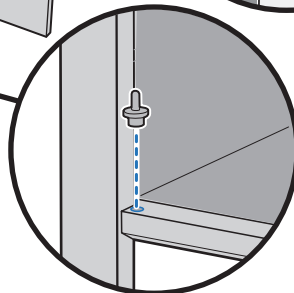

42

Refer to Owner's Guide for features and usage.

راجع دليل المالك الخاص بك لمعرفة المزايا والاستخدام.

43