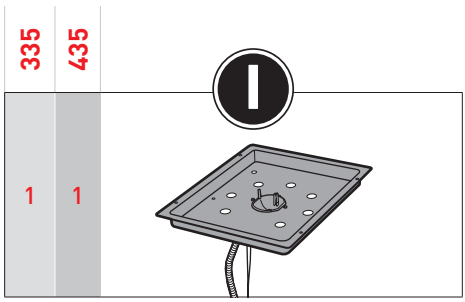

335	435	
1	1	
1	1	
1	1	
1	1	
1	1	
1	1	
1	1	
1	1	

335	435	<i>For select models only. للموديلات المختارة فقط.</i>
3	3	

3	3	A

1	1	

1	1	

1	1	F