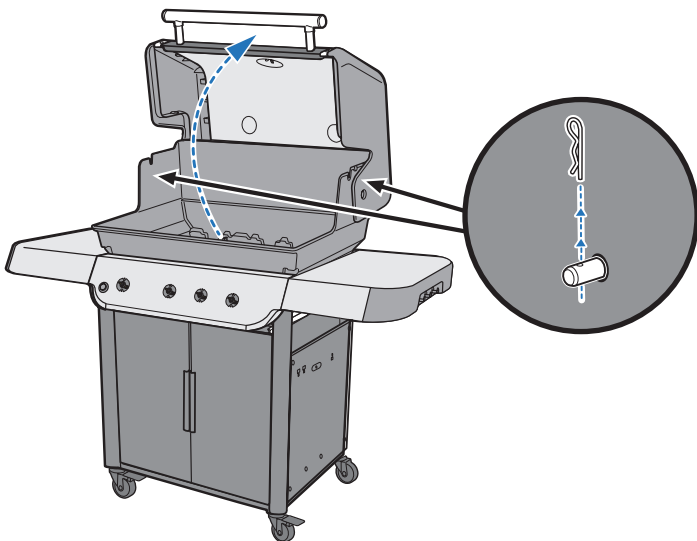

44

-1

Extra fastener(s).
أداة (أدوات) التثبيت الإضافية.

⚠ **WARNING:** Always keep lid closed when assembling or moving your barbecue.

⚠ تحذير: احتفظ بالغطاء مغلقًا دائمًا عند تجميع شوايتك أو تحريكها.