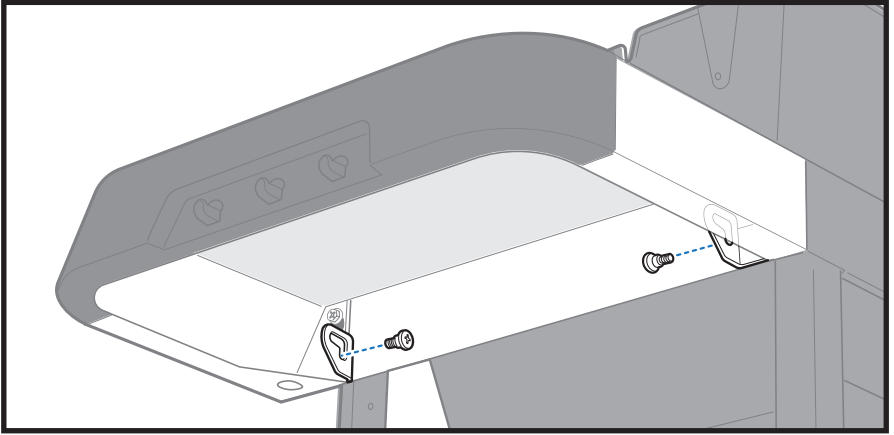

⚠ موديلات 435 فقط: بلزوم تثبيت الموصل الحلقي بإحكام في المجمع باستخدام برغي.

33

34

35

36

-2

37

38