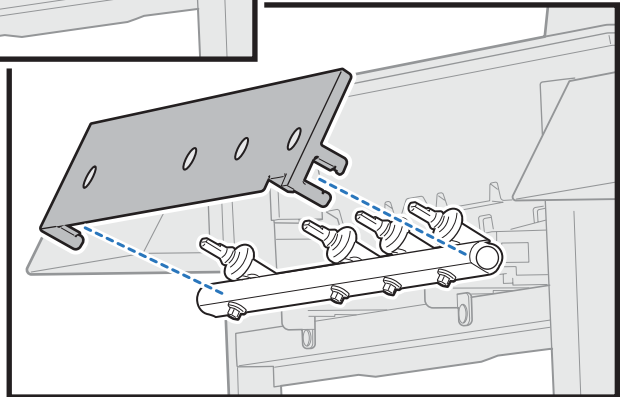

41

*EPX
*SPX