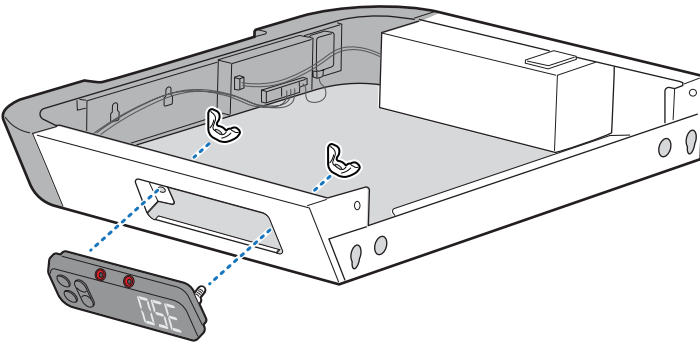

30

⚠ 435 MODELS ONLY: Ring connector must be securely fastened to manifold with screw.

⚠ موديلات 435 فقط: بلزّم تثبيت الموصل الحلقي بإحكام في المجمع باستخدام برغي.

33

⚠ Do not remove tape from controller board at this time.

⚠ لا تقم بإزالة الشريط اللاصق من على لوحة التحكم الآن.

34

35

36

37

38

39

40