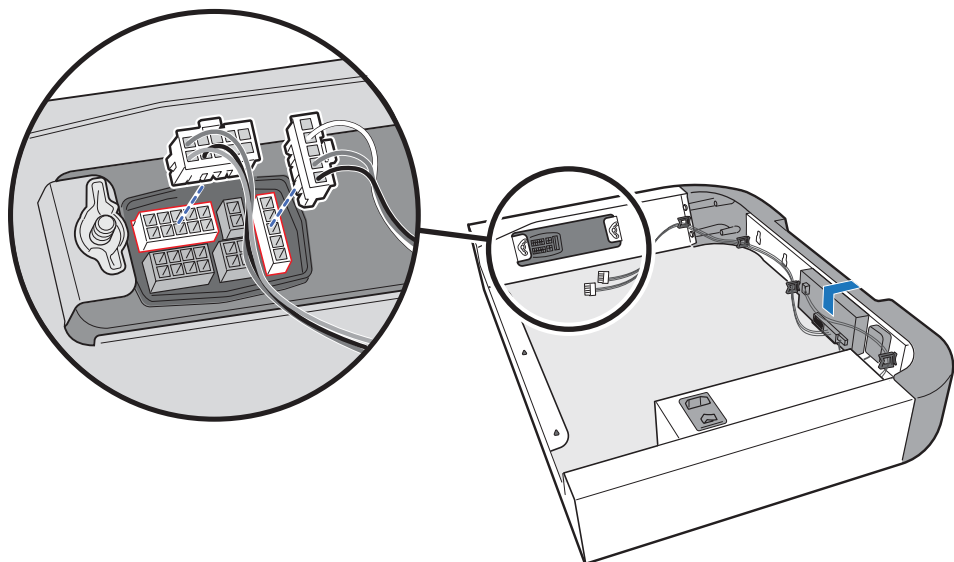

30

⚠ 435 MODELS ONLY: Ring connector must be securely fastened to manifold with screw.

⚠ موديلات 435 فقط: بلزّم تثبيت الموصل الحلقي بإحكام في المجمع باستخدام برغي.

33

⚠ Do not remove tape from controller board at this time.

⚠ لا تقم بإزالة الشريط اللاصق من على لوحة التحكم الآن.

34

35

36

37

38

39

40