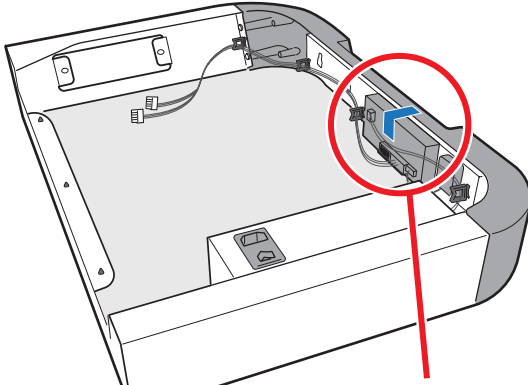

30

⚠ 435 MODELS ONLY: Ring connector must be securely fastened to manifold with screw.

⚠ موديلات 435 فقط: بلزّم تثبيت الموصل الحلقي بإحكام في المجمع باستخدام برغي.

33

⚠ Do not remove tape from controller board at this time.