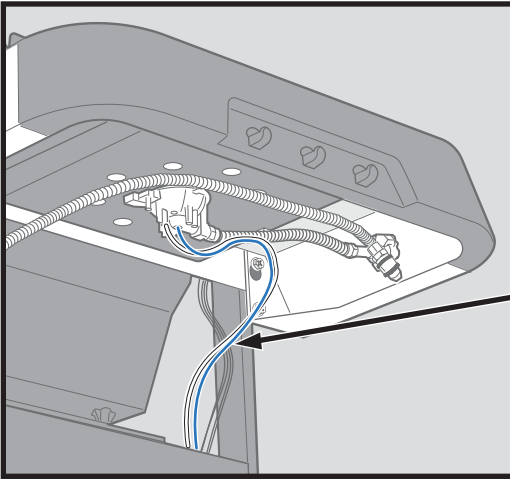

30

⚠ 435 MODELS ONLY: Ring connector must be securely fastened to manifold with screw.

⚠ موديلات 435 فقط: بلزّم تثبيت الموصل الحلقي بإحكام في المجمع باستخدام برغي.

33

⚠ Do not remove tape from controller board at this time.