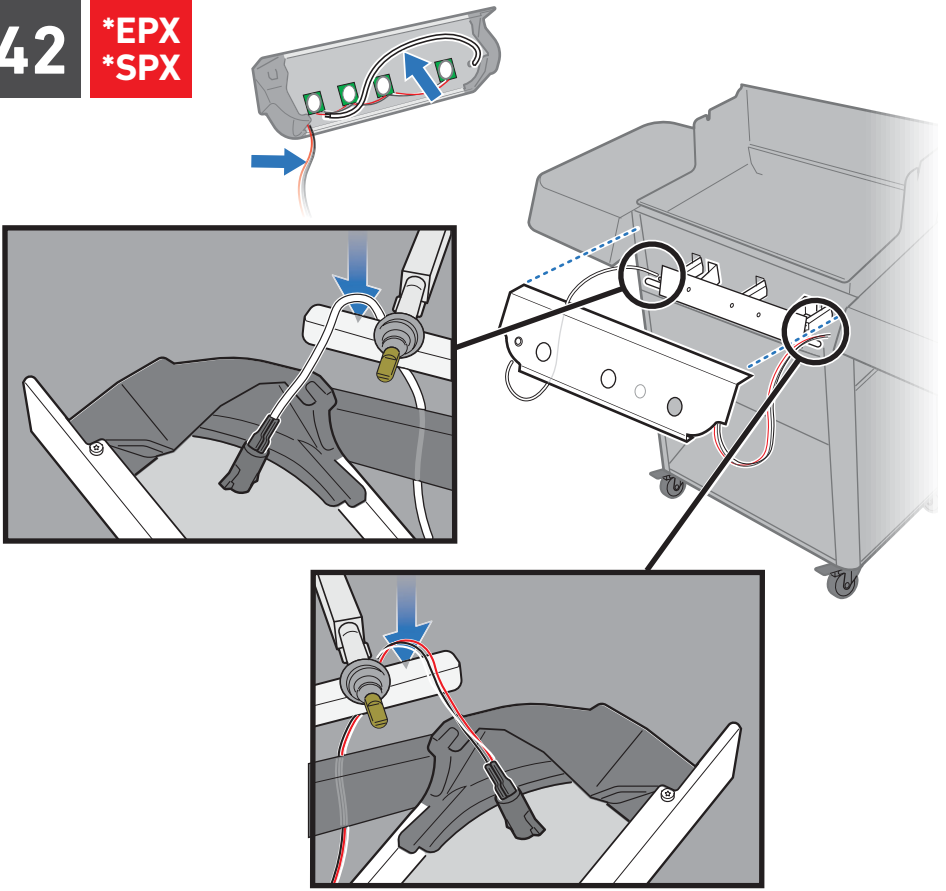

42

*EPX
*SPX