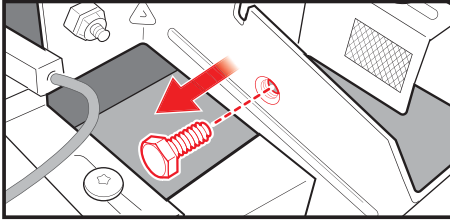

30

⚠ 435 MODELS ONLY: Ring connector must be securely fastened to manifold with screw.

⚠ موديلات 435 فقط: بلزّم تثبيت الموصل الحلقي بإحكام في المجمع باستخدام برغي.

33

⚠ Do not remove tape from controller board at this time.