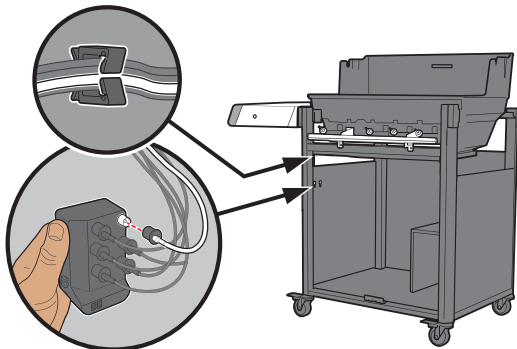

30

⚠ 435 MODELS ONLY: Ring connector must be securely fastened to manifold with screw.

⚠ موديلات 435 فقط: بلزّم تثبيت الموصل الحلقي بإحكام في المجمع باستخدام برغي.

33

⚠ Do not remove tape from controller board at this time.

⚠ لا تقم بإزالة الشريط اللاصق من على لوحة التحكم الآن.

34

35

36

37

38

39

40