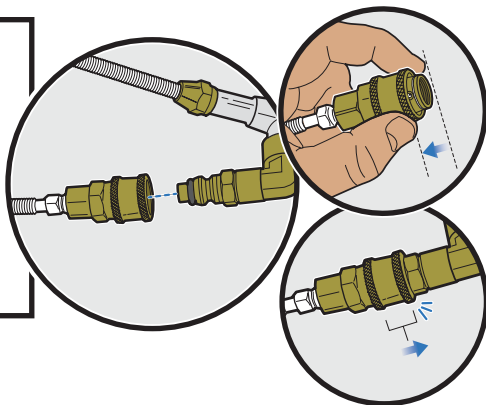

24

-2

25

-2

26

27

28

29

30

⚠ 435 MODELS ONLY: Ring connector must be securely fastened to manifold with screw.

⚠ موديلات 435 فقط: بلزّم تثبيت الموصل الحلقي بإحكام في المجمع باستخدام برغي.

33

⚠ Do not remove tape from controller board at this time.