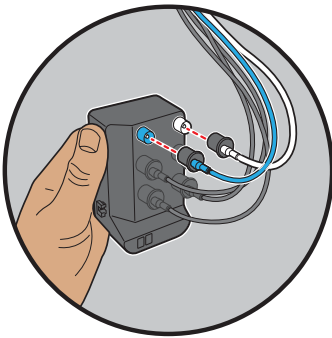

30

⚠ 435 MODELS ONLY: Ring connector must be securely fastened to manifold with screw.

⚠ موديلات 435 فقط: بلزّم تثبيت الموصل الحلقي بإحكام في المجمع باستخدام برغي.

33

⚠ Do not remove tape from controller board at this time.