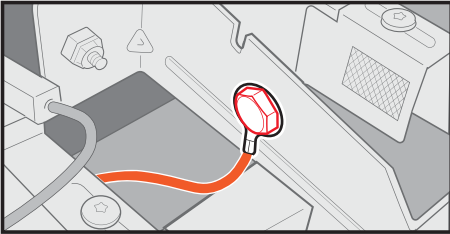

30

⚠ 435 MODELS ONLY: Ring connector must be securely fastened to manifold with screw.

⚠ موديلات 435 فقط: بلزّم تثبيت الموصل الحلقي بإحكام في المجمع باستخدام برغي.

33

⚠ Do not remove tape from controller board at this time.