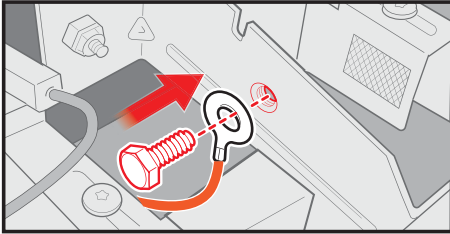

30

⚠ 435 MODELS ONLY: Ring connector must be securely fastened to manifold with screw.

⚠ موديلات 435 فقط: بلزّم تثبيت الموصل الحلقي بإحكام في المجمع باستخدام برغي.

33

⚠ Do not remove tape from controller board at this time.