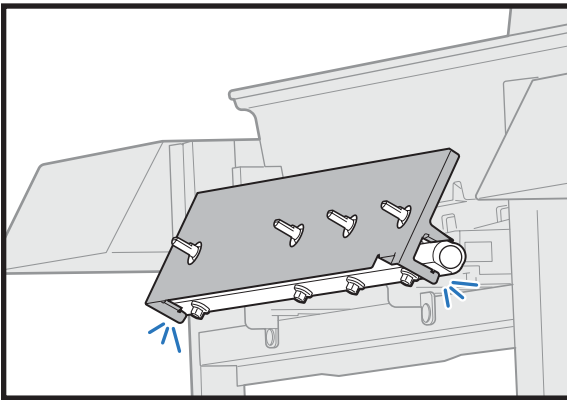

41

*EPX
*SPX