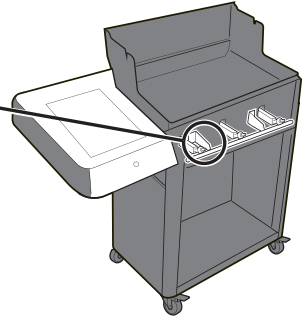

24

-2

25

-2

26

27

28

29

30

⚠ 435 MODELS ONLY: Ring connector must be securely fastened to manifold with screw.

⚠ موديلات 435 فقط: بلزّم تثبيت الموصل الحلقي بإحكام في المجمع باستخدام برغي.

33

⚠ Do not remove tape from controller board at this time.