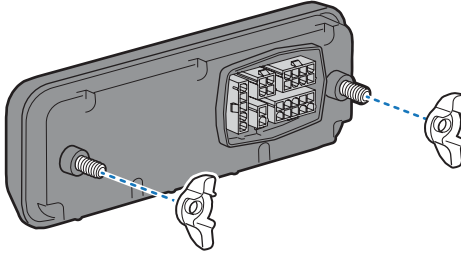

30

⚠ 435 MODELS ONLY: Ring connector must be securely fastened to manifold with screw.

⚠ موديلات 435 فقط: بلزّم تثبيت الموصل الحلقي بإحكام في المجمع باستخدام برغي.

33

⚠ Do not remove tape from controller board at this time.

⚠ لا تقم بإزالة الشريط اللاصق من على لوحة التحكم الآن.

34

35

36

37

38

39

40