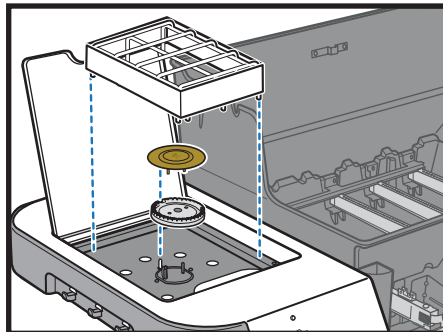

30

⚠ 435 MODELS ONLY: Ring connector must be securely fastened to manifold with screw.

⚠ موديلات 435 فقط: بلزّم تثبيت الموصل الحلقي بإحكام في المجمع باستخدام برغي.

33

⚠ Do not remove tape from controller board at this time.