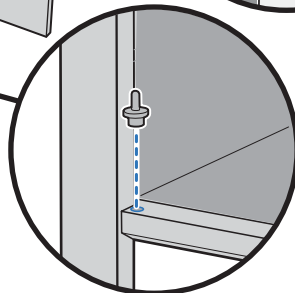

Refer to Owner's Guide for features and usage.

راجع دليل المالك الخاص بك لمعرفة المزايا والاستخدام.

53