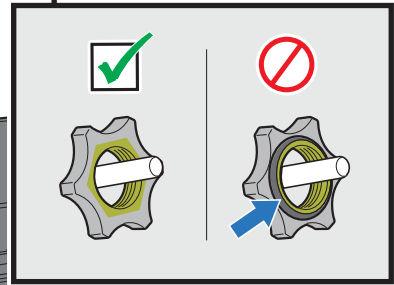

30

⚠ 435 MODELS ONLY: Ring connector must be securely fastened to manifold with screw.

⚠ موديلات 435 فقط: بلزّم تثبيت الموصل الحلقي بإحكام في المجمع باستخدام برغي.

33

⚠ Do not remove tape from controller board at this time.