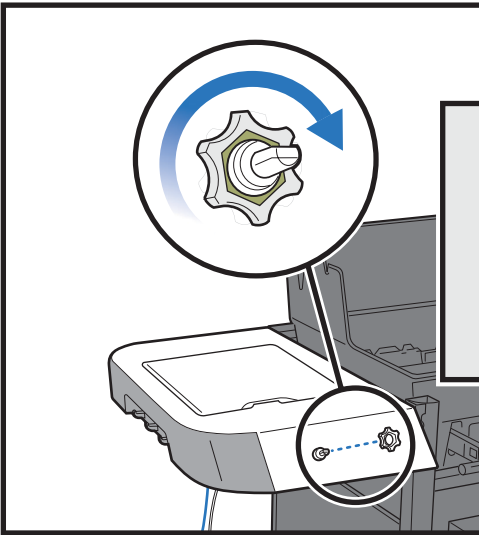

30

⚠ 435 MODELS ONLY: Ring connector must be securely fastened to manifold with screw.

⚠ موديلات 435 فقط: بلزّم تثبيت الموصل الحلقي بإحكام في المجمع باستخدام برغي.

33

⚠ Do not remove tape from controller board at this time.