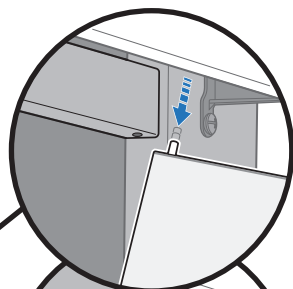

Consultați Ghidul de utilizare pentru caracteristici și utilizare.

W podręczniku użytkownika można znaleźć opis funkcji i instrukcje użytkowania.

44