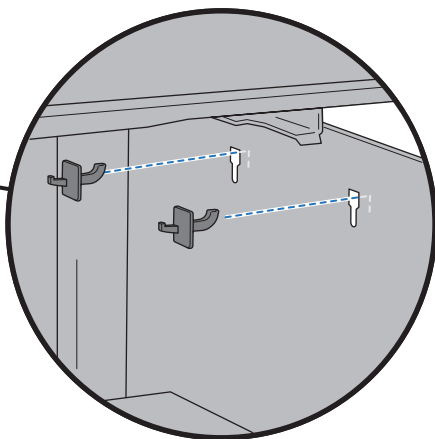

43

Consultați Ghidul de utilizare pentru caracteristici și utilizare.

W podręczniku użytkownika można znaleźć opis funkcji i instrukcje użytkowania.

44