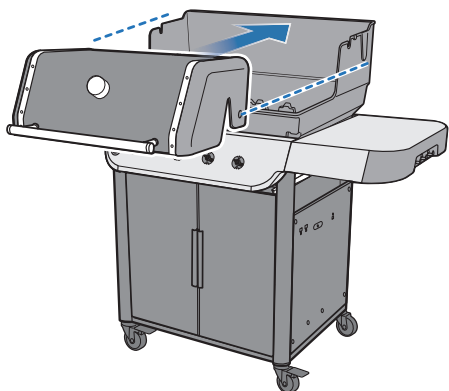

⚠ Păstrați întotdeauna capacul închis când asamblați sau deplasați grătarul.

⚠ OSTRZEŻENIE: Podczas montażu lub przemieszczania grilla pokrywa zawsze powinna być zamknięta.

46

47

Consultați instrucțiunile de utilizare pentru accesorii Weber Crafted Outdoor Kitchen.