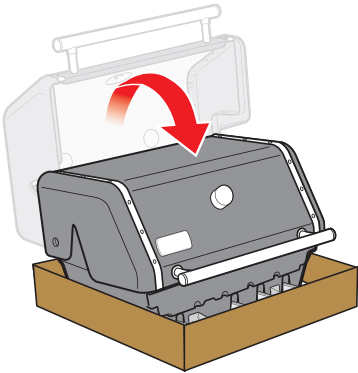

⚠ Păstrați piesele.

⚠ Zachować elementy mocujące.