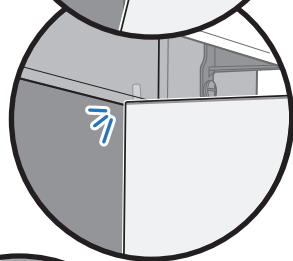

Consultați Ghidul de utilizare pentru caracteristici și utilizare.

W podręczniku użytkownika można znaleźć opis funkcji i instrukcje użytkowania.

44