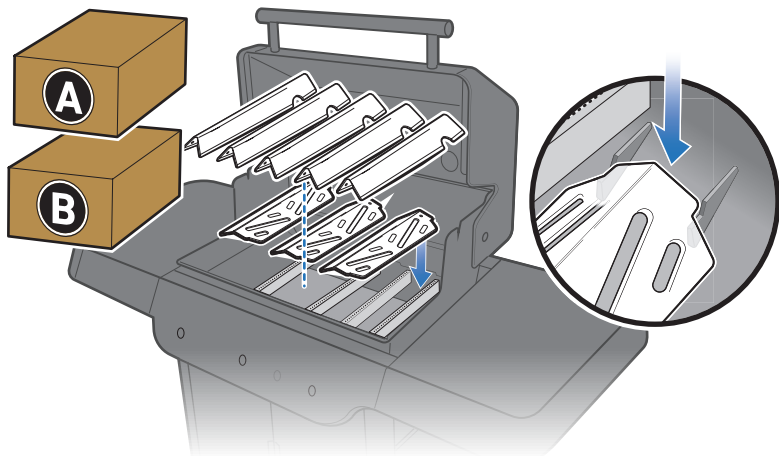

⚠ Păstrați întotdeauna capacul închis când asamblați sau deplasați grătarul.

⚠ OSTRZEŻENIE: Podczas montażu lub przemieszczania grilla pokrywa zawsze powinna być zamknięta.

46

47

Consultați instrucțiunile de utilizare pentru accesorii Weber Crafted Outdoor Kitchen.