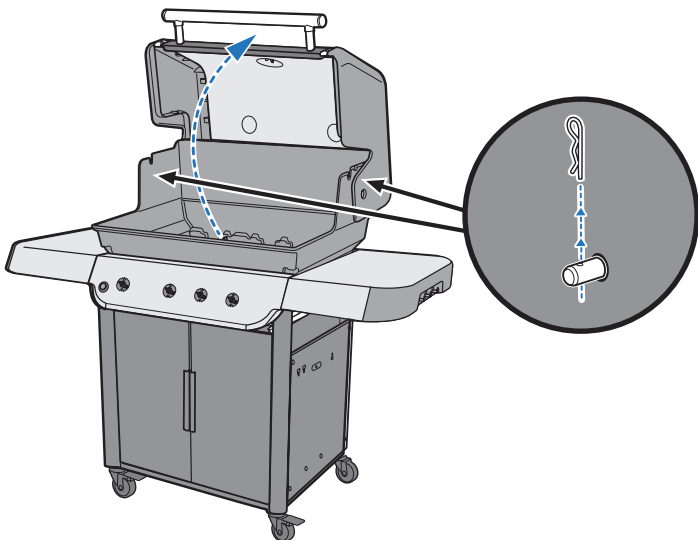

⚠ Păstrați întotdeauna capacul închis când asamblați sau deplasați grătarul.

⚠ OSTRZEŻENIE: Podczas montażu lub przemieszczania grilla pokrywa zawsze powinna być zamknięta.

46

47

Consultați instrucțiunile de utilizare pentru accesorii Weber Crafted Outdoor Kitchen.