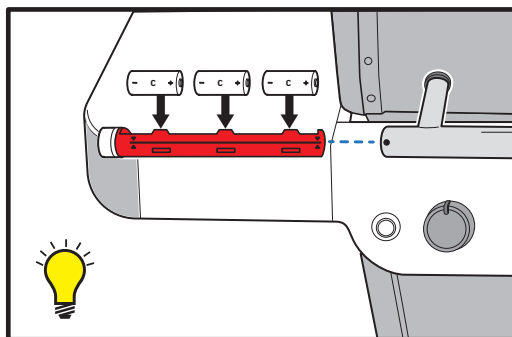

53

Numai pentru anumite modele.
Tylko dla wybranych modeli.