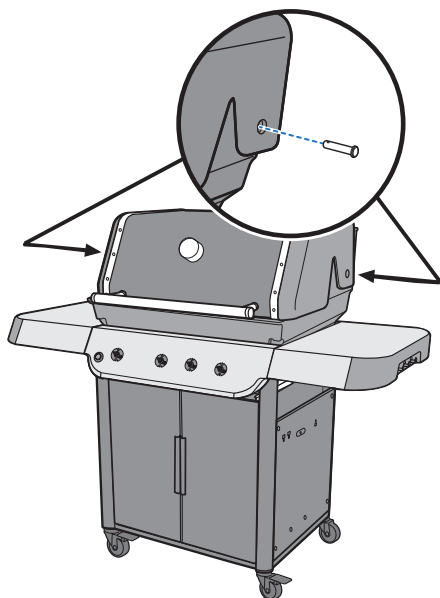

⚠ Păstrați întotdeauna capacul închis când asamblați sau deplasați grătarul.

⚠ OSTRZEŻENIE: Podczas montażu lub przemieszczania grilla pokrywa zawsze powinna być zamknięta.

46

47

Consultați instrucțiunile de utilizare pentru accesorii Weber Crafted Outdoor Kitchen.