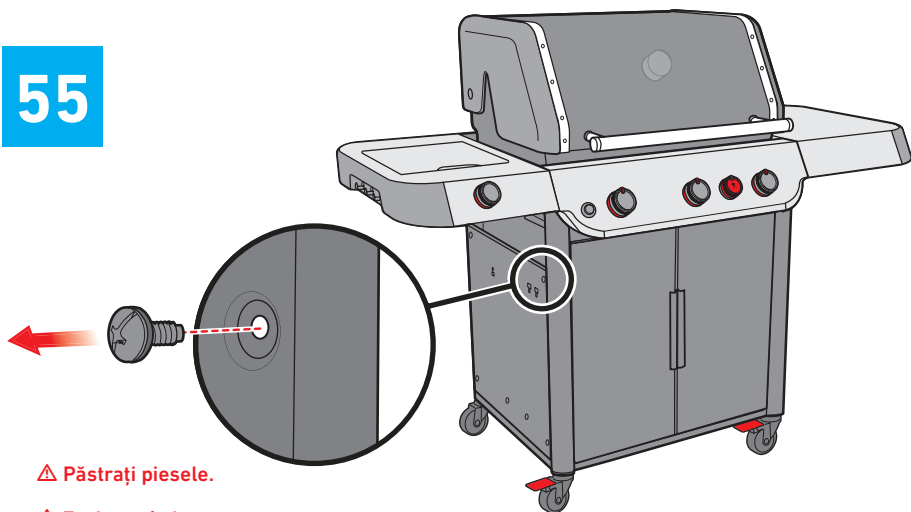

54

*Numai pentru anumite modele.
Consultați Ghidul de utilizare pentru
caracteristici și utilizare.*

*Tylko dla wybranych modeli.
W podręczniku użytkownika można znaleźć
opis funkcji i instrukcje użytkowania.*

⚠ Păstrați piesele.

⚠ Zachować elementy
mocujące.

55

⚠ Păstrați piesele.

⚠ Zachować elementy
mocujące.