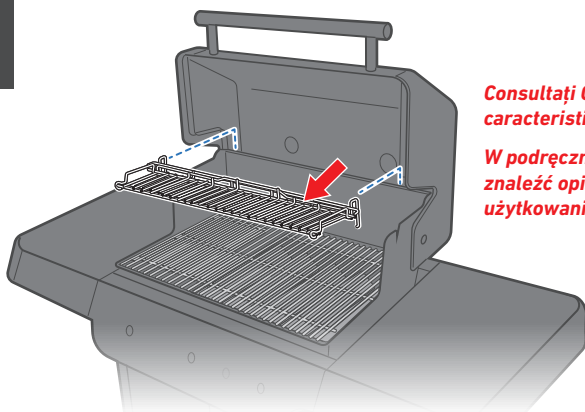

Consultați Ghidul de utilizare pentru caracteristici și utilizare.

W podręczniku użytkownika można znaleźć opis funkcji i instrukcje użytkowania.