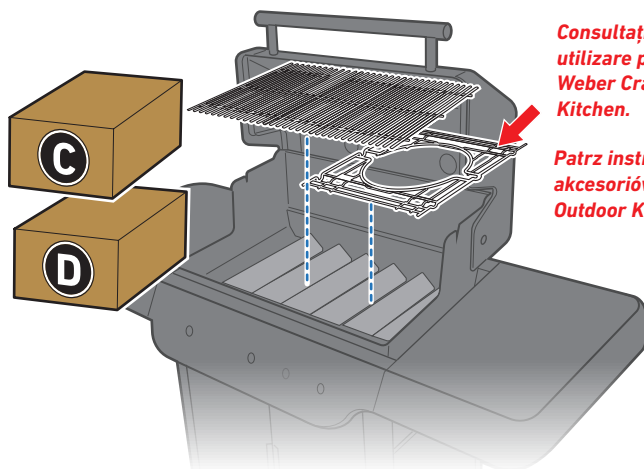

⚠ Păstrați întotdeauna capacul închis când asamblați sau deplasați grătarul.

⚠ OSTRZEŻENIE: Podczas montażu lub przemieszczania grilla pokrywa zawsze powinna być zamknięta.

46

47

Consultați instrucțiunile de utilizare pentru accesorii Weber Crafted Outdoor Kitchen.